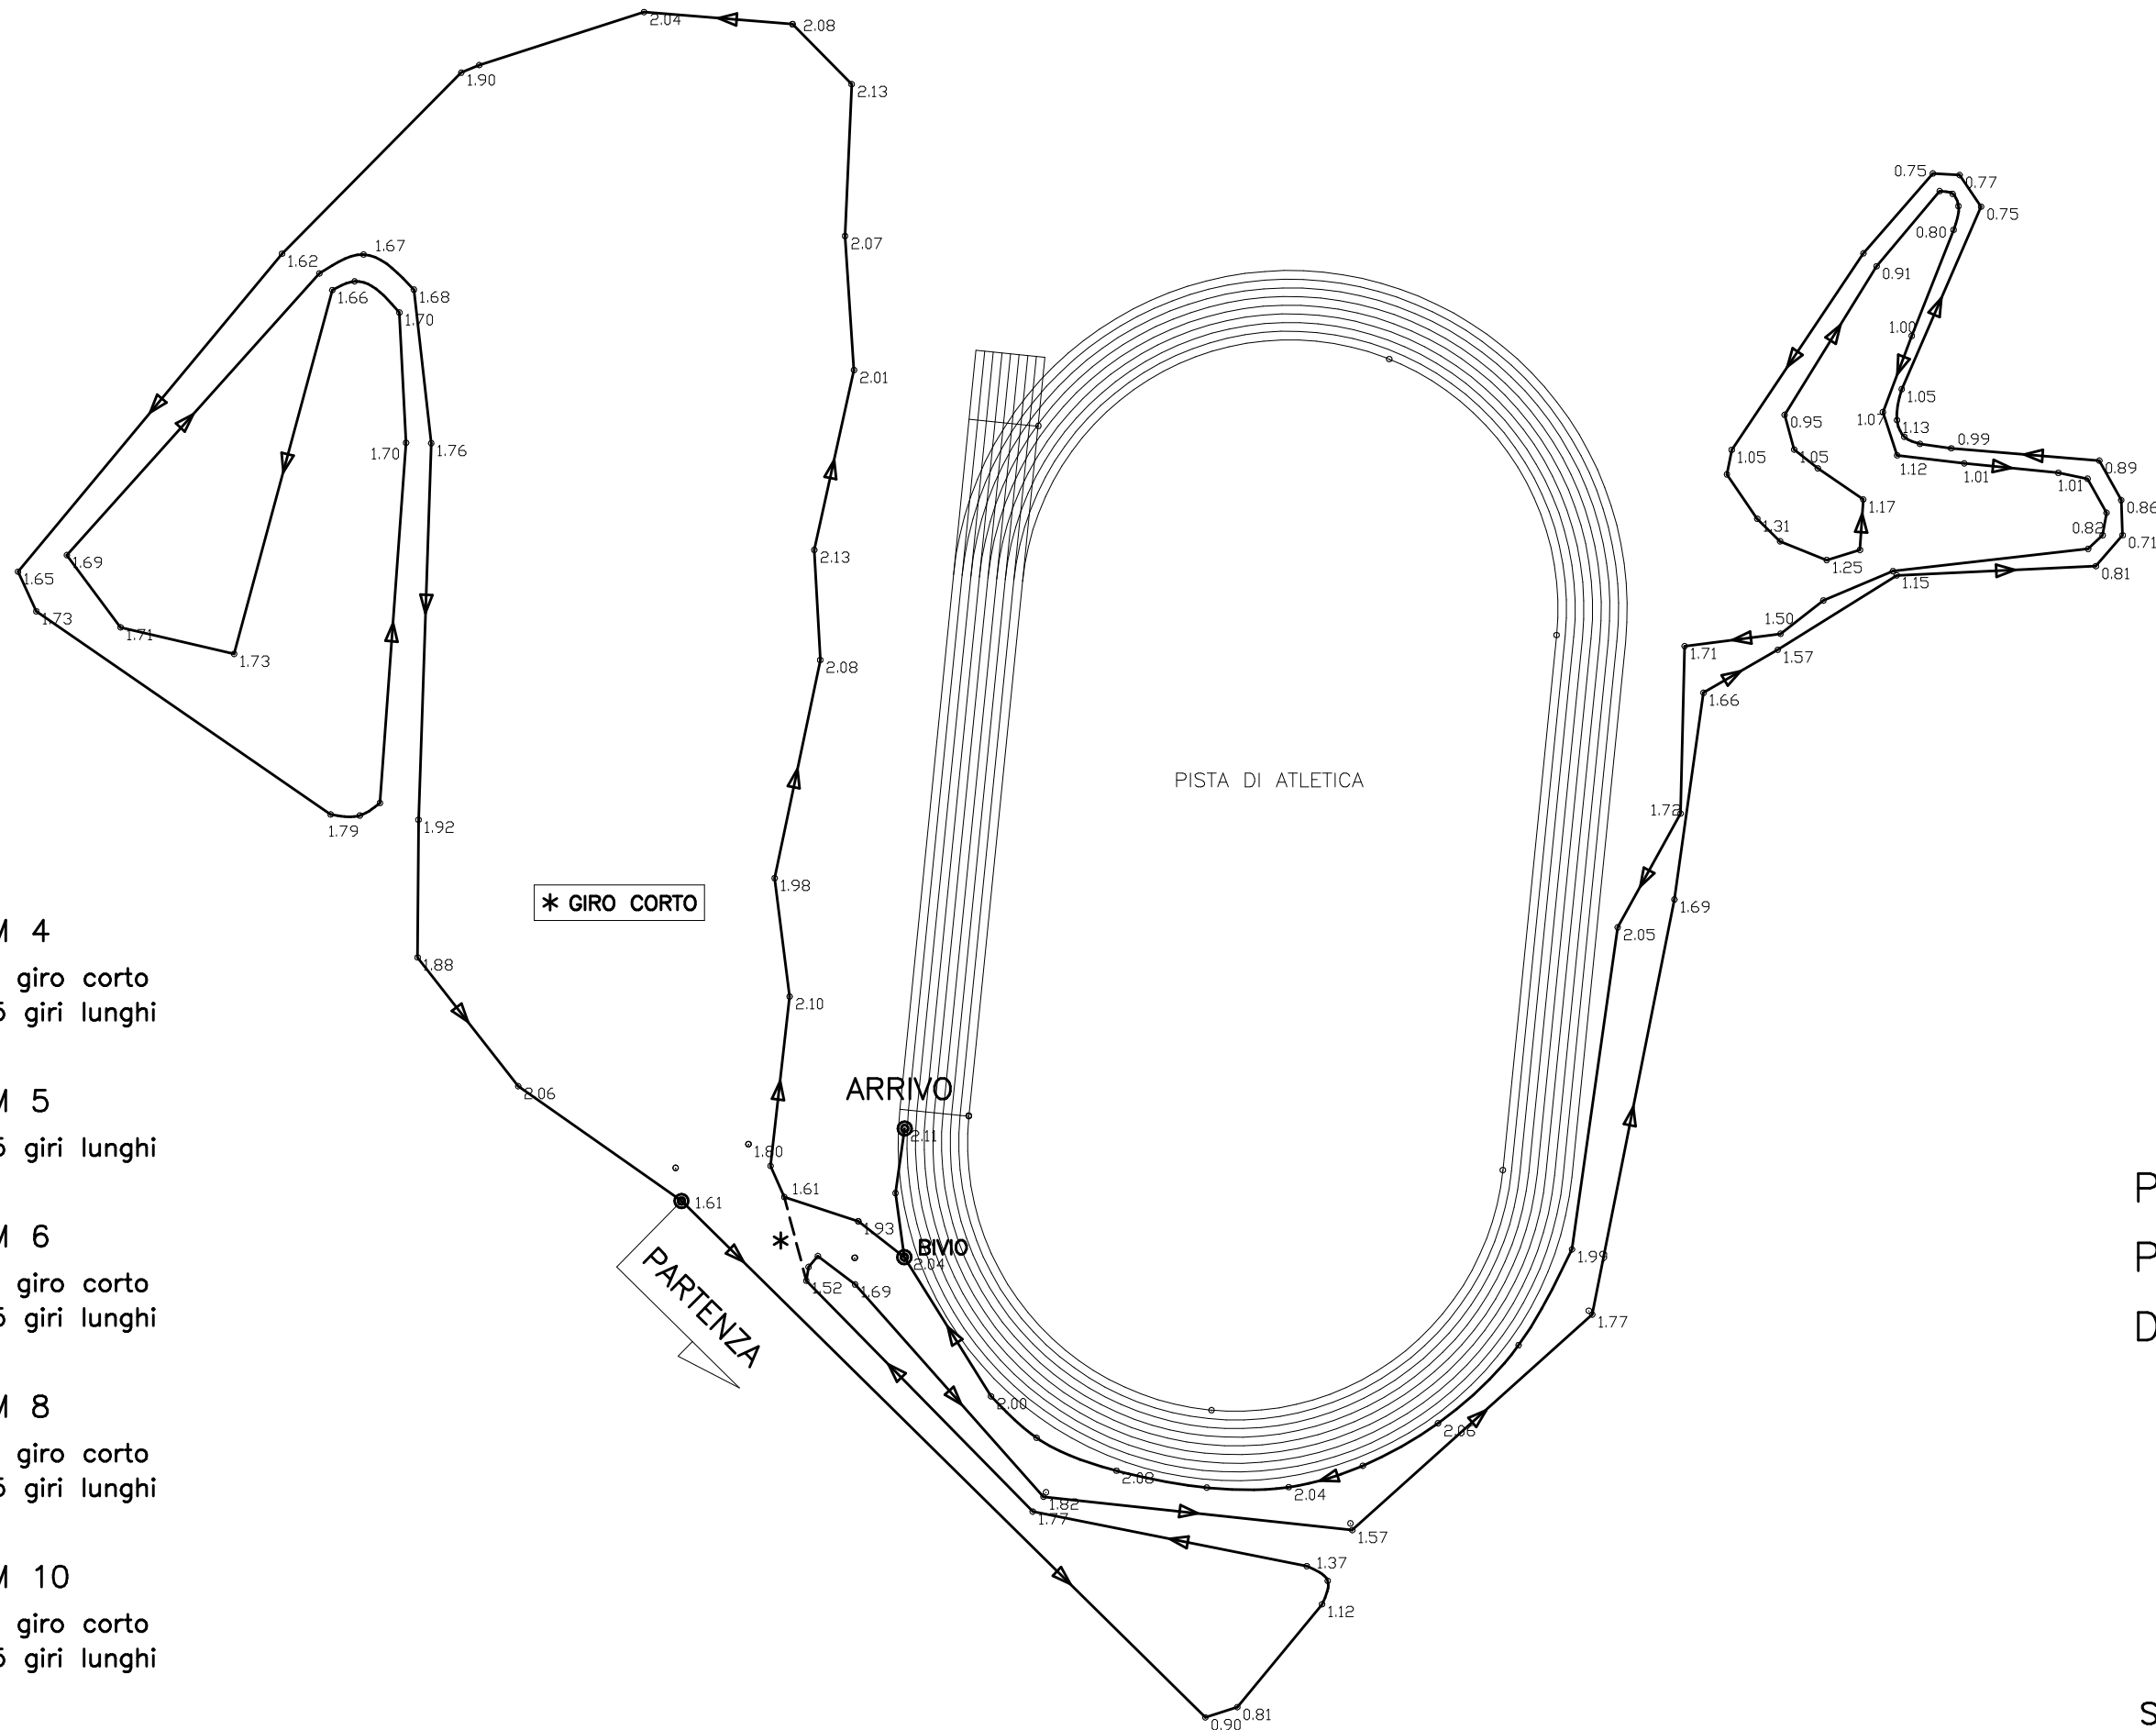

SENIGALLIA – CAMPIONATI REGIONALI DI CORSA CAMPESTRE (05 febbraio 2012)

- KM 4
1 giro corto
1,5 giri lunghi
- KM 5
2,5 giri lunghi
- KM 6
1 giro corto
2,5 giri lunghi
- KM 8
1 giro corto
3,5 giri lunghi
- KM 10
1 giro corto
4,5 giri lunghi

PLANIMETRIA
PERCORSO
DI GARA

SCALA 1:1000